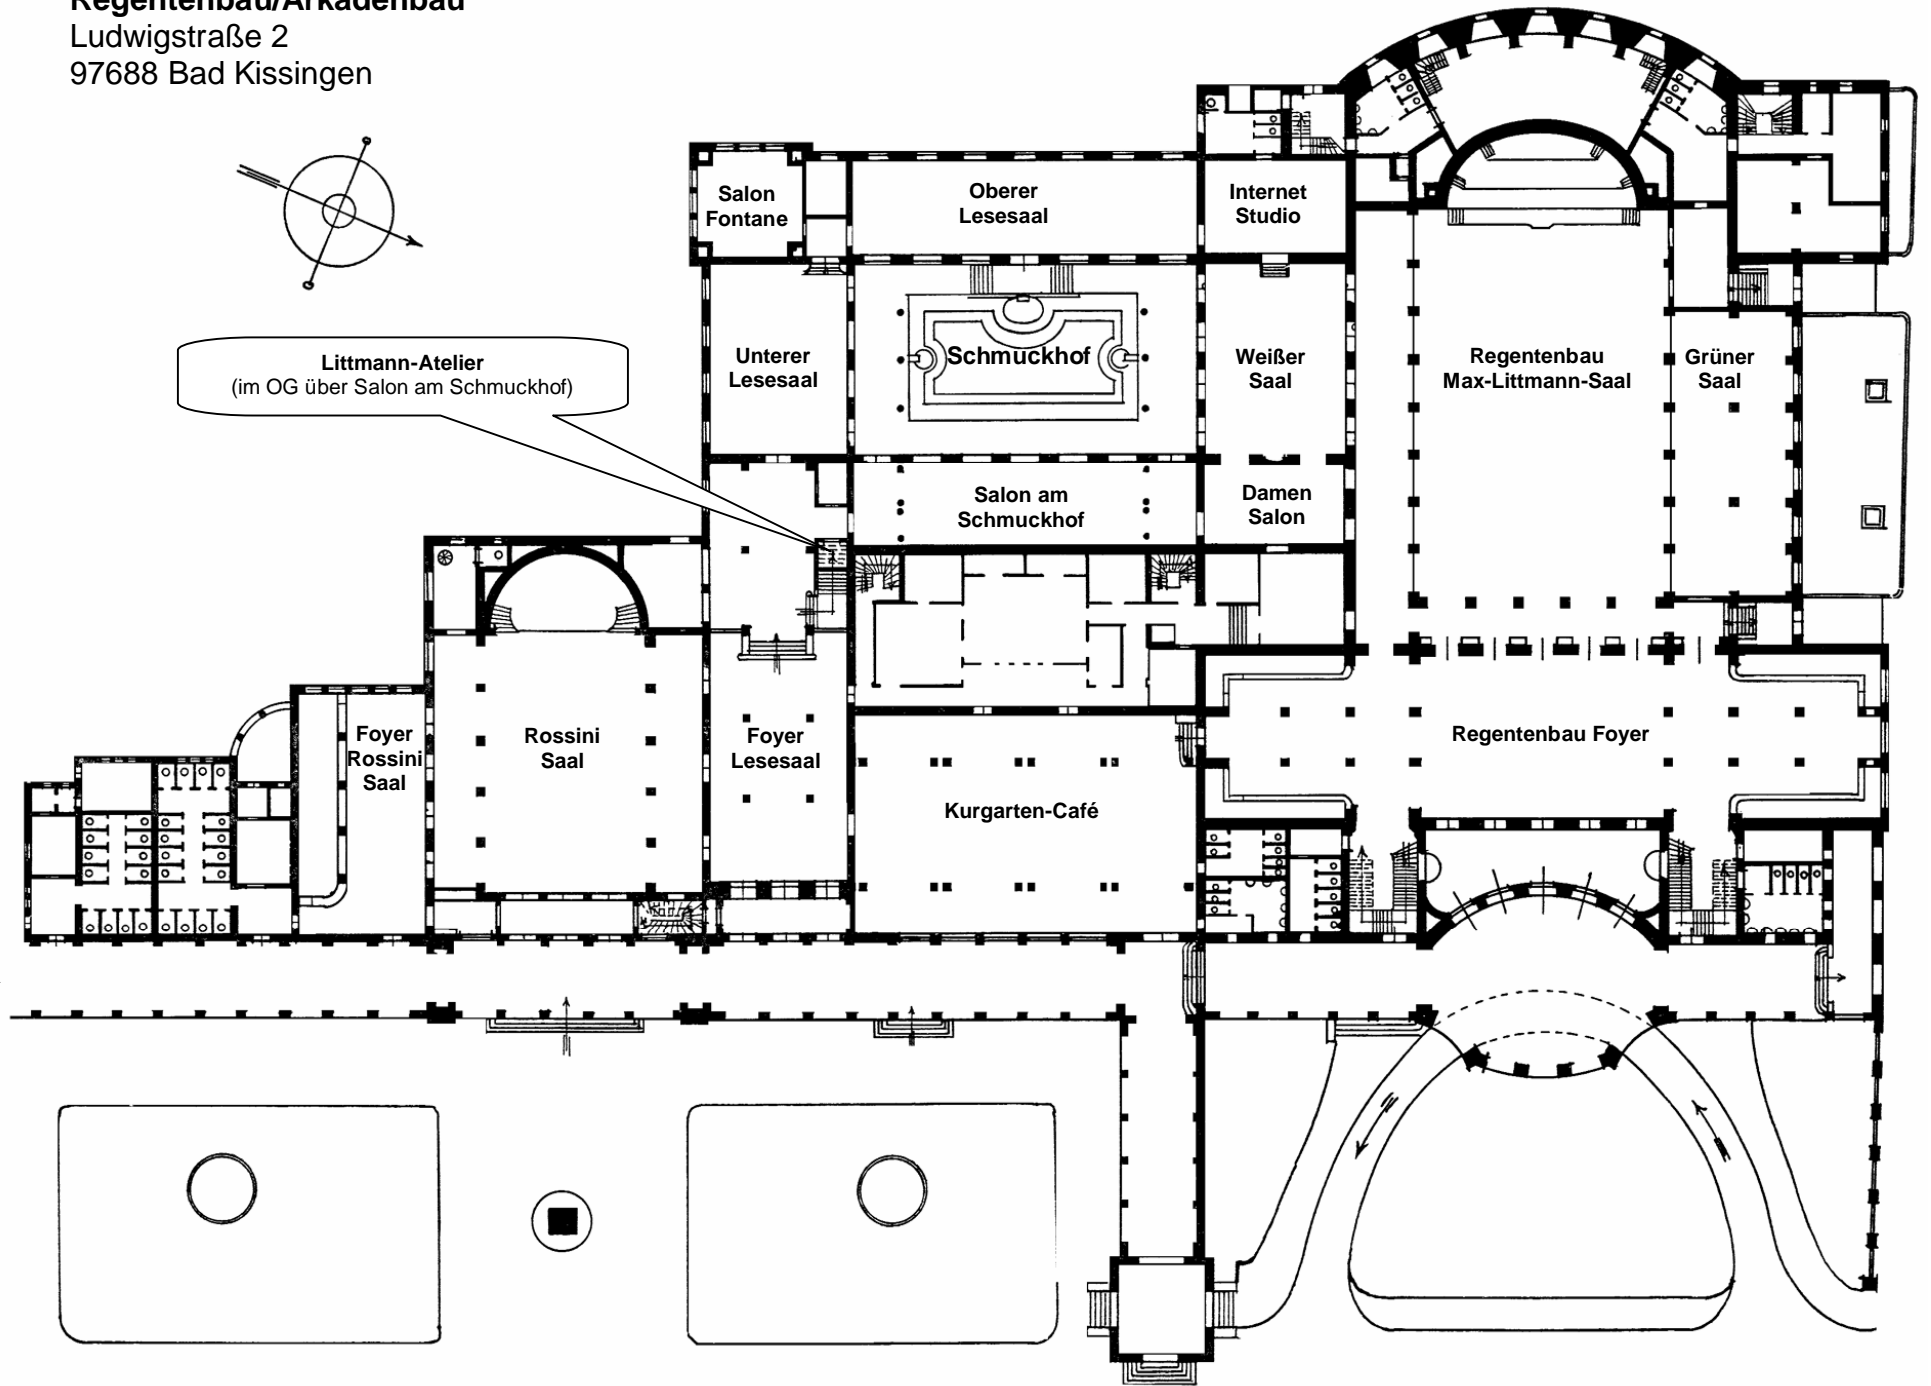

Regentenbau/Arkadenbau
Ludwigstraße 2
97688 Bad Kissingen

Littmann-Atelier
(im OG über Salon am Schmuckhof)

Wandelhalle