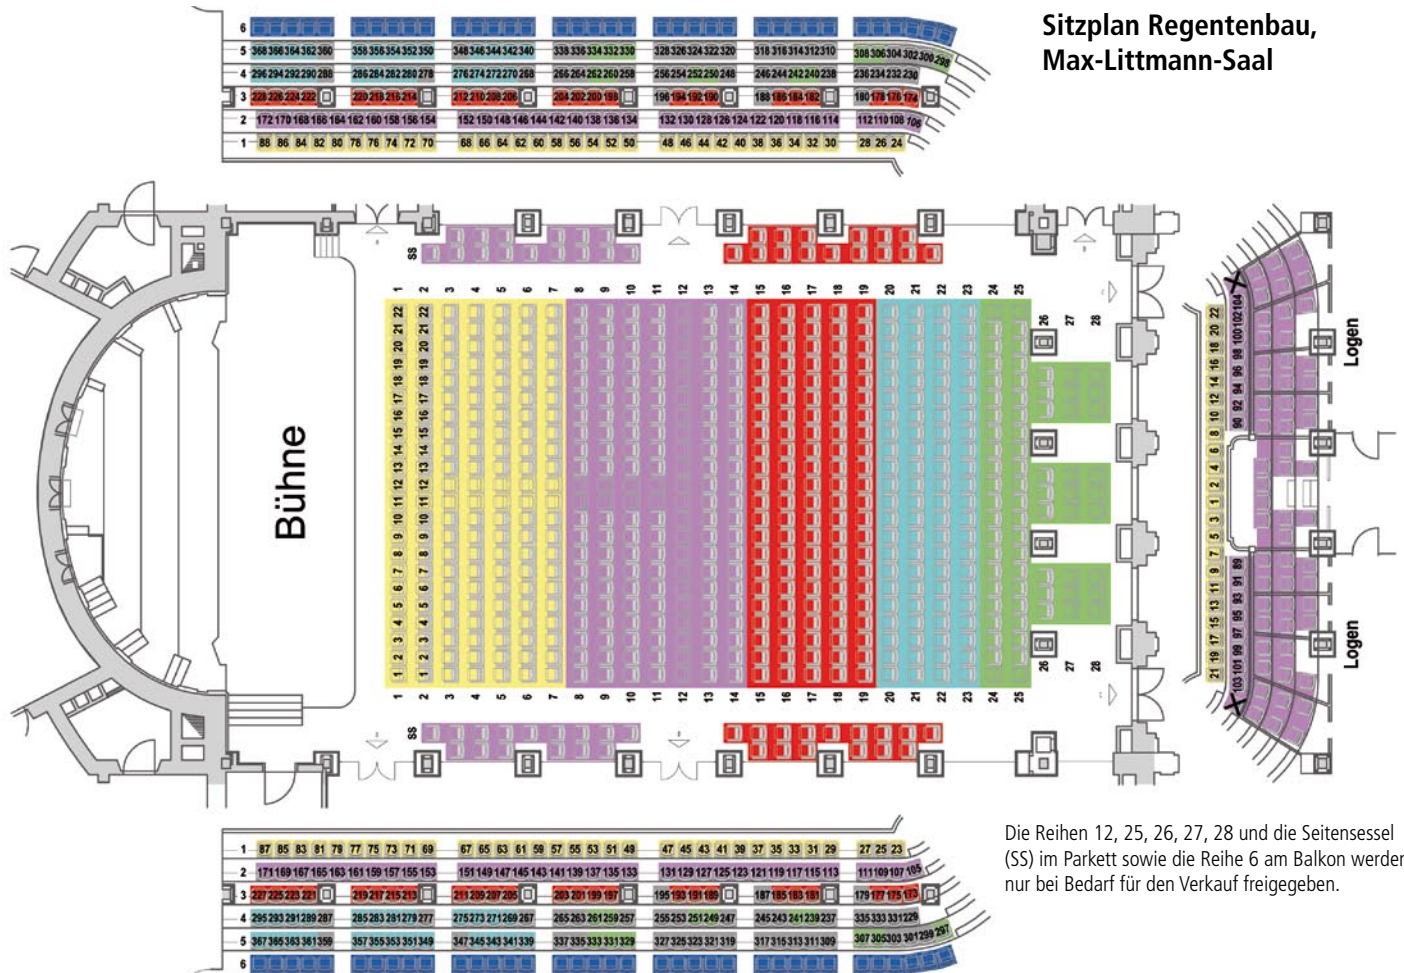

Sitzplan Regentenbau, Max-Littmann-Saal

Die Reihen 12, 25, 26, 27, 28 und die Seitensessel (SS) im Parkett sowie die Reihe 6 am Balkon werden nur bei Bedarf für den Verkauf freigegeben.